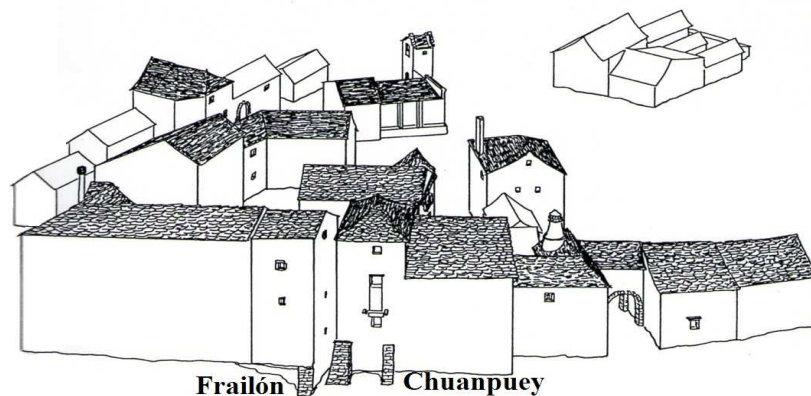

Planta y alzado

Según JM. ESTABLÉS ELDUQUE, 1991

Acceso

No plantea ningún problema el acceso al estar en el mismo pueblo.
En círculo rojo la ubicación de las casas.