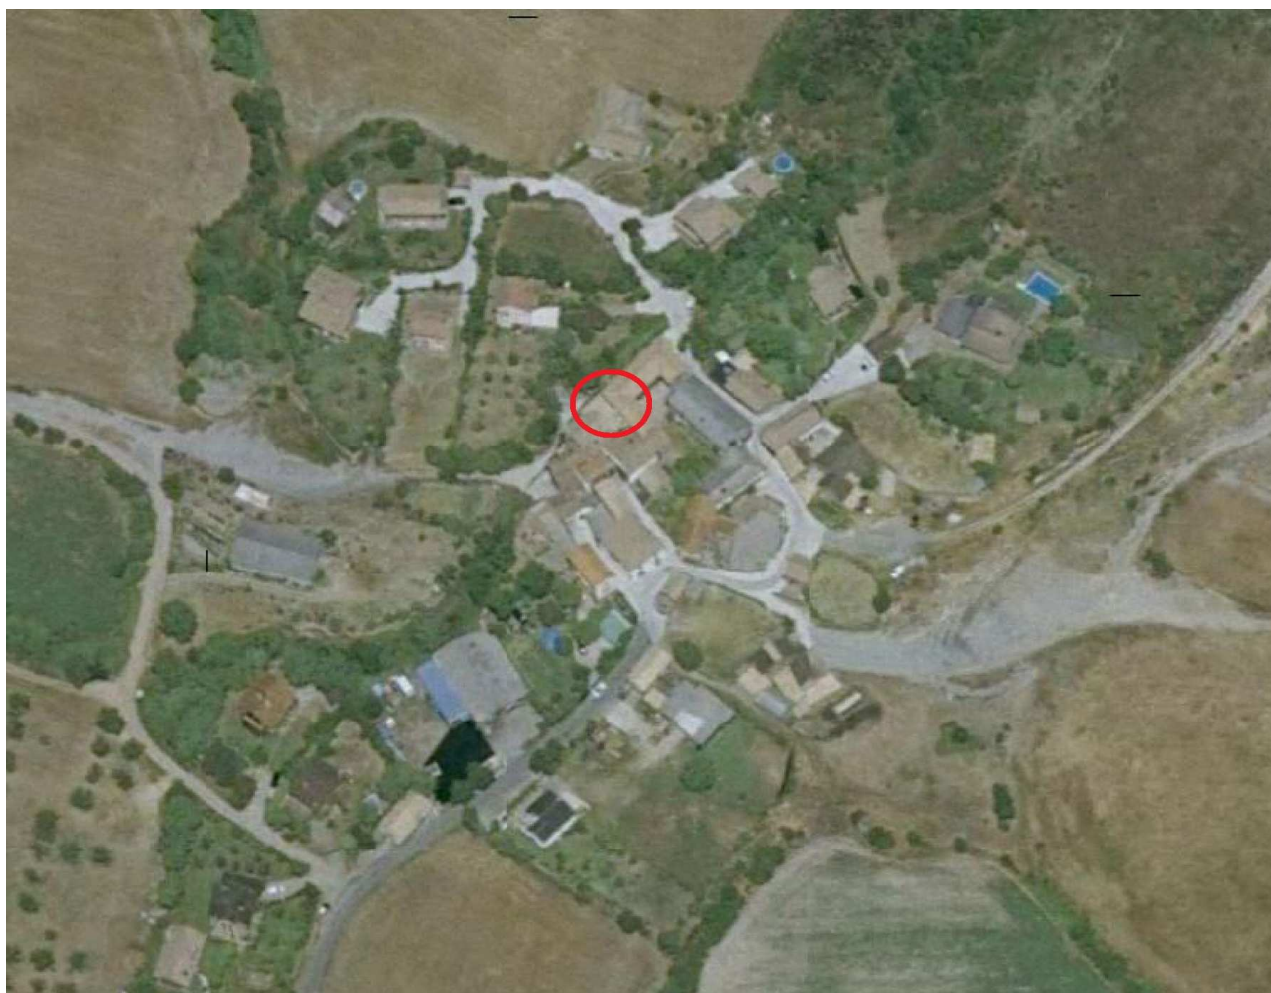

Información bibliográfica

ESTABLÉS ELDUQUE, José María. 1991. *Castillos y pueblos medievales de Aragón: Castillos y casas fuertes del Campo de Jaca I*. José Mª Establés. Vitoria.

NAVAL MAS, Antonio. 2007. *Las casas torreadas del Alto Aragón*. Prames. Zaragoza