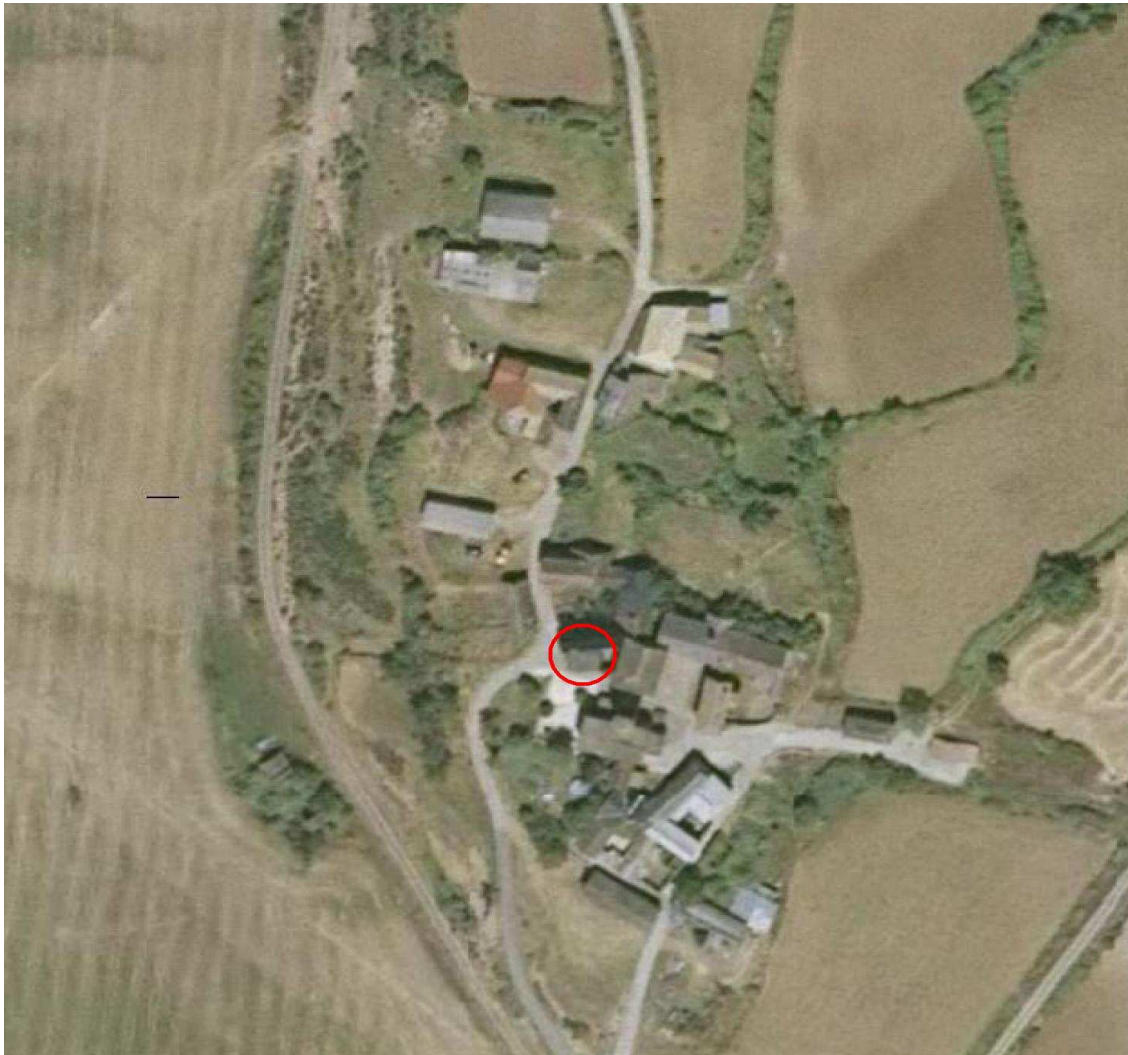

DENOMINACIÓN	CASA JUAN MIGUEL						
Emplazamiento	Urbano	Localidad	BINUÉ		Provincia	HUESCA	
Ayuntamiento	C/ Mayor 24 (JACA)				C. Postal	22700	
Teléfono	974355758			Comarca	LA JACETANIA		

Propiedad	Privada	Acceso	Restringido		Precio		
Horario visita					Precio		
Situación	En la calle Alta, al principio.						
Datos de situación	ED50		WSG84		Altitud		
UTM	X	709,510,97		709,402,40		914 m	
Huso: 30	Y	4,709,493,42		4,709,284,05			
GEOGRAFICA	Latitud	42°30'31,28"N		42°30'27,33"N			
	Longitud	00°26'59,97"W		00°27'4,47"W			

### Descripción:

Vivienda con diferentes aspilleras defensivas, como si se tratase de defender el acceso a la población.  
Ventana de arco conopial coronado por cruz y con asientos laterales.

Estilo		Cronología	XVII	Aparejo	Mampostería.	
Clave Plan Nacional de Arquitectura Defensiva 2012				EF		
Conservación y uso:						

En bastante mal estado, se guarda ganado menor, al menos en una parte de la casa.

## Acceso

No plantea ningún problema el acceso al estar en el mismo centro urbano.  
En círculo rojo la ubicación de la casa.