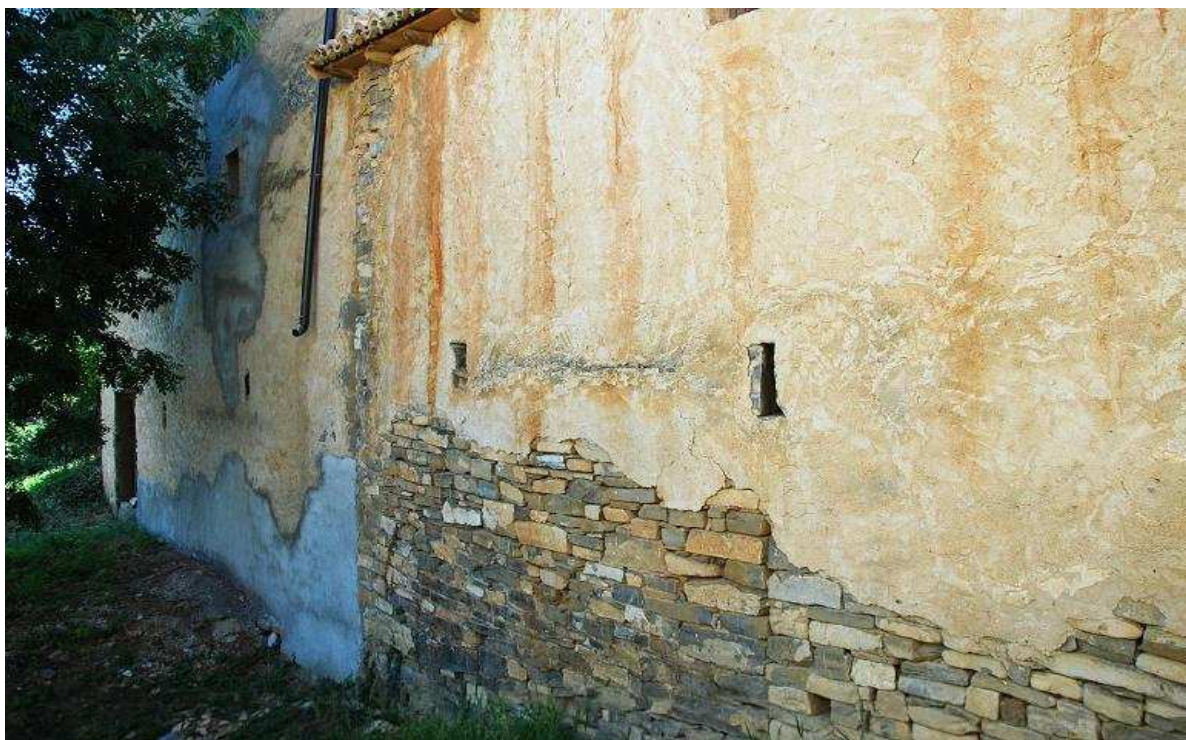

INVENTARIO FORTIFICACIONES ARAGONESAS. (A.R.C.A.)

IDF fortificación	J. 176	Fecha creación ficha	05/08/2013
Actualización		B.I.C.	

DENOMINACIÓN	CASA ORDUNA			
Emplazamiento	Urbano	Localidad	MAJONES	
Ayuntamiento	Sta. Cruz 25 (BERDÚN)		Provincia	HUESCA
Teléfono	974371729	Comarca	LA JACETANIA	

Propiedad	Privada	Acceso	Restringido
Horario visita		Precio	
Situación	Calle Bajada a la Tallata		
Datos de situación	ED50	WSG84	Altitud
UTM	X	674,343,10	674,235,46
Huso: 30	Y	4,725,141,49	4,724,931,11
GEOGRAFICA	Latitud	42°39'29,64"N	42°39'25,65"N
	Longitud	00°52'22,55"W	00°52'27,06"W

Descripción:

Bloque prismático del que destaca su gran chimenea trococónica. La parte que mira a las heras presenta dos aspilleras, y en un añadido posterior y en línea con las otras, hay otras dos aspilleras. No es de extrañar pues se podría decir que este muro podría servir como de muralla, de hay que dichas aspilleras enfilen la zona abierta de las afueras.

Estilo		Cronología	XVI - XVII	Aparejo	Mampostería y sillar
Clave Plan Nacional de Arquitectura Defensiva 2012				EF	
Conservación y uso:					

Bastante transformada debido a las sucesivas restauraciones